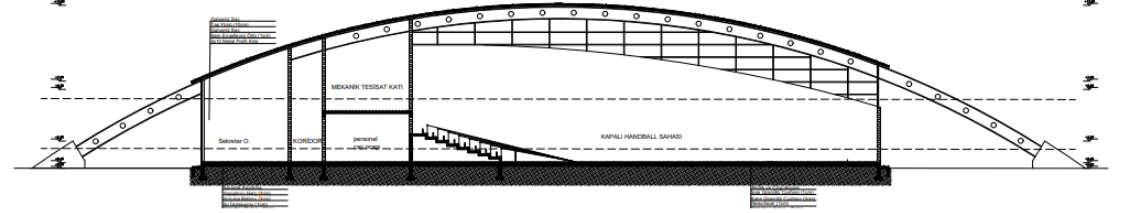

GİRNE ÜNİVERSİTESİ
MİMARLIK
FAKÜLTESİ
MİMARLIK BÖLÜMÜ
2023-2024 GÜZ
DÖNEMİ
MİM-404 MİMARİ
PROJE VI
K20190811 TANEM
ÖZDENYA