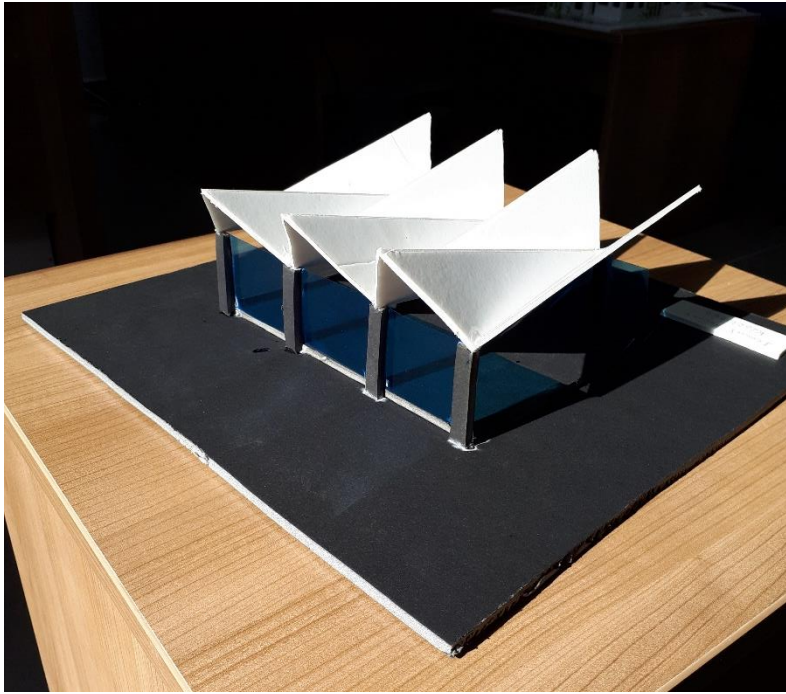

UNIVERSITY OF KYRENIA
FACULTY OF ARCHITECTURE
DEPARTMENT OF
ARCHITECTURE
2023-2024 SPRING TERM
ARC-110 CONSTRUCTION II

K20231168 RIHAB CHBANI →

← K20230949 ISMAIL KENNAZ