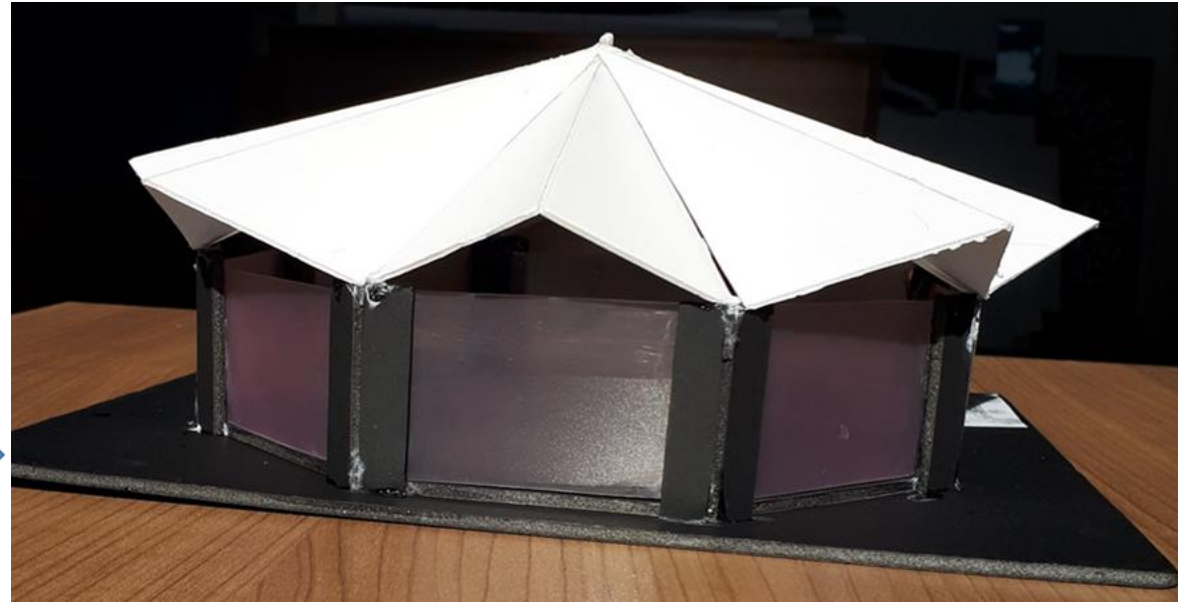

UNIVERSITY OF KYRENIA
FACULTY OF ARCHITECTURE
DEPARTMENT OF
ARCHITECTURE
2023-2024 SPRING TERM
ARC-110 CONSTRUCTION II

K20231168 RIHAB CHBANI →

← K20230949 ISMAIL KENNAZ